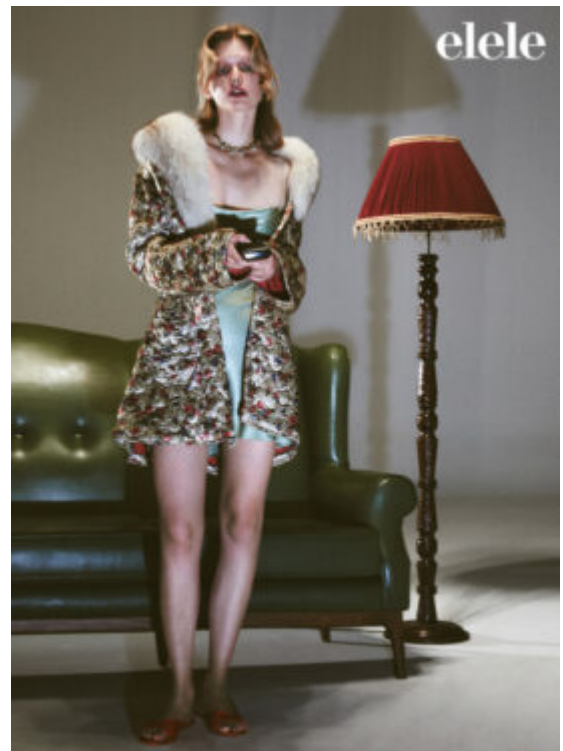

TRUE MODELS

Katya Vlasova

176 | 80 / 61 / 97 / 39 | Blond / Blue/Green

TRUE MODELS

Katya Vlasova

176 | 80 / 61 / 97 / 39 | Blond / Blue/Green

TRUE MODELS

Katya Vlasova

176 | 80 / 61 / 97 / 39 | Blond / Blue/Green

TRUE MODELS

Katya Vlasova

176 | 80 / 61 / 97 / 39 | Blond / Blue/Green

TRUE MODELS

Katya Vlasova

176 | 80 / 61 / 97 / 39 | Blond / Blue/Green

TRUE MODELS

Katya Vlasova

176 | 80 / 61 / 97 / 39 | Blond / Blue/Green

TRUE MODELS

Katya Vlasova

176 | 80 / 61 / 97 / 39 | Blond / Blue/Green

TRUE MODELS

Katya Vlasova

176 | 80 / 61 / 97 / 39 | Blond / Blue/Green