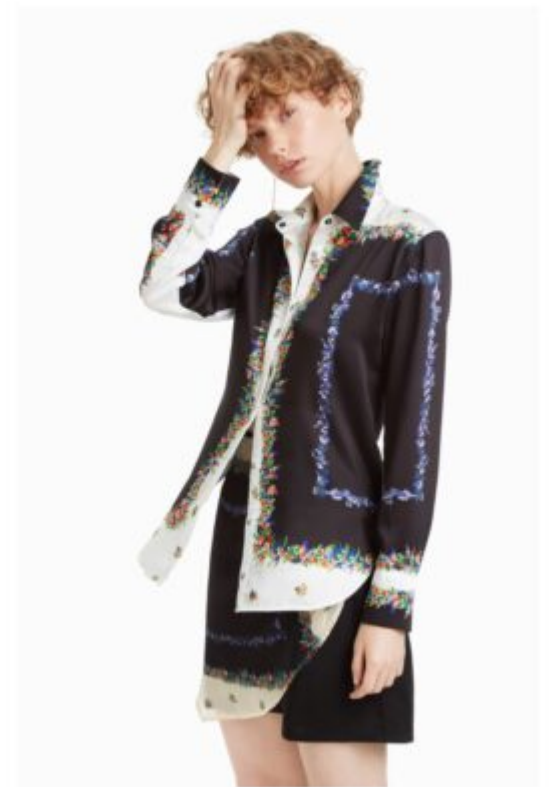

TRUE MODELS

Katya Vlasova

176 | 80 / 61 / 97 / 39 | Blond / Blue/Green

TRUE MODELS

Katya Vlasova

176 | 80 / 61 / 97 / 39 | Blond / Blue/Green

TRUE MODELS

Katya Vlasova

176 | 80 / 61 / 97 / 39 | Blond / Blue/Green

TRUE MODELS

Katya Vlasova

176 | 80 / 61 / 97 / 39 | Blond / Blue/Green

TRUE MODELS

Katya Vlasova

176 | 80 / 61 / 97 / 39 | Blond / Blue/Green

TRUE MODELS

Katya Vlasova

176 | 80 / 61 / 97 / 39 | Blond / Blue/Green

TRUE MODELS

Katya Vlasova

176 | 80 / 61 / 97 / 39 | Blond / Blue/Green

TRUE MODELS

Katya Vlasova

176 | 80 / 61 / 97 / 39 | Blond / Blue/Green