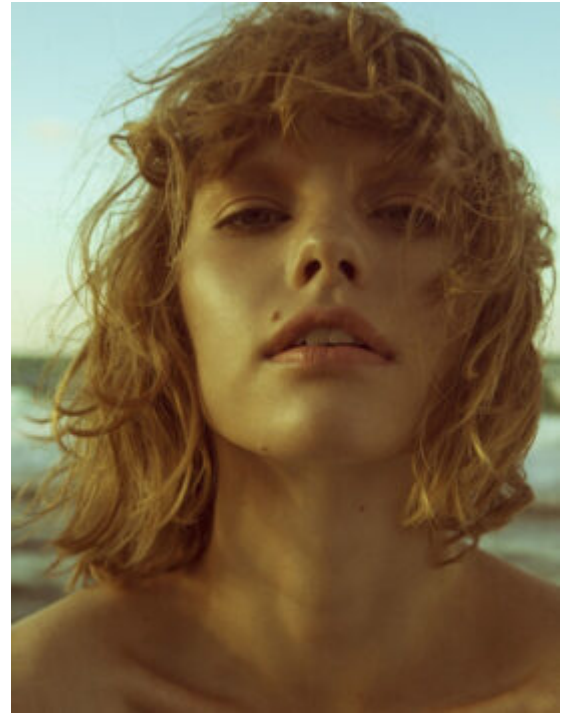

176 | 80 / 61 / 97 / 39 | Blond / Blue/Green

TRUE MODELS

Katya Vlasova

176 | 80 / 61 / 97 / 39 | Blond / Blue/Green

TRUE MODELS

Katya Vlasova

176 | 80 / 61 / 97 / 39 | Blond / Blue/Green

TRUE MODELS